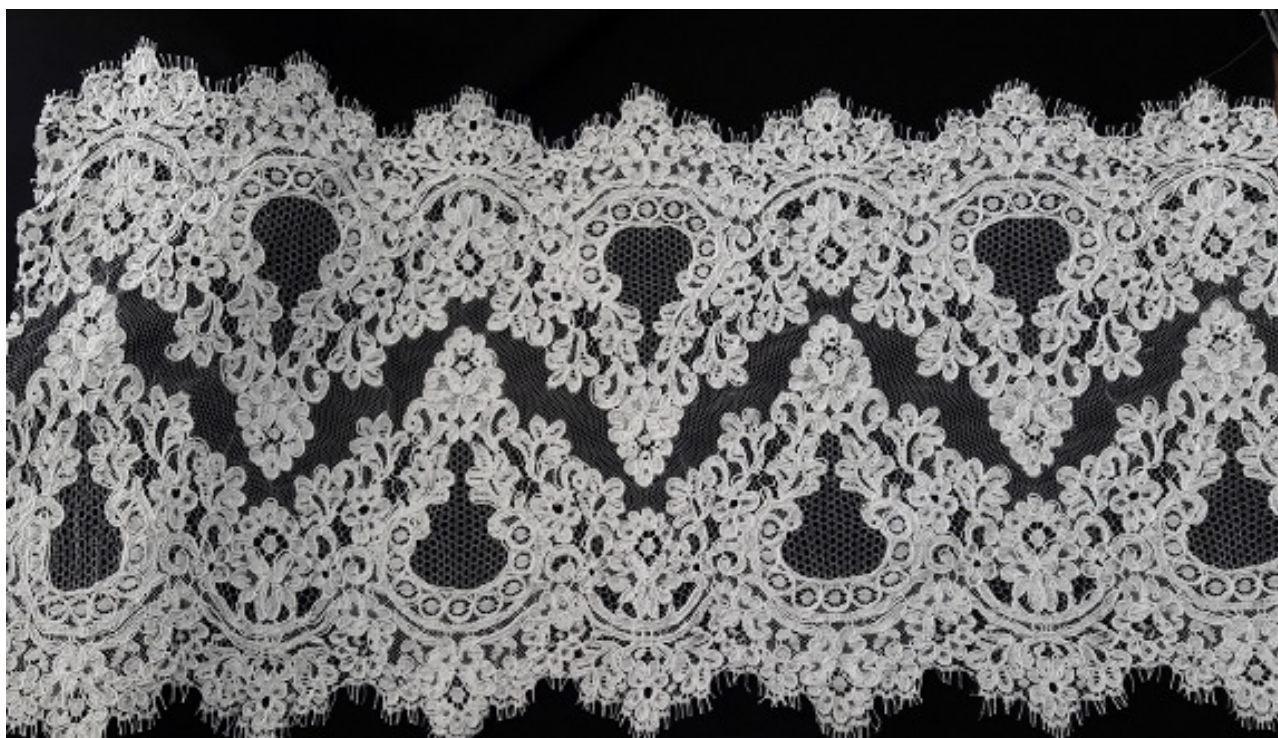

Bianco cm 30

cod.: 461/514

Bordo rebrodè altezza cm 30 comp. 40%CO 40%VI 20%PL

EUR 99,00 / mtl
iva 22% inc.