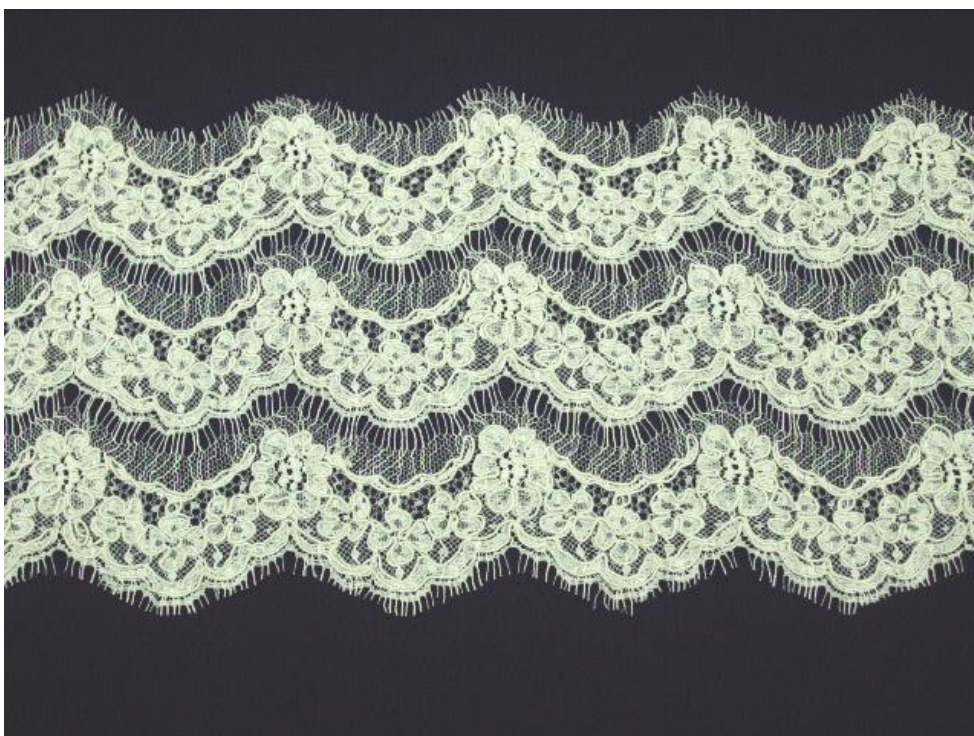

1020PR CM 6

cod.: 1020PR

Bordo in pizzo Rebrodè alt. cm 6

Attenzione nella foto si vedono tre bordi ma il prezzo è inteso per una fila.

EUR 19,00 / mtl
iva 22% inc.