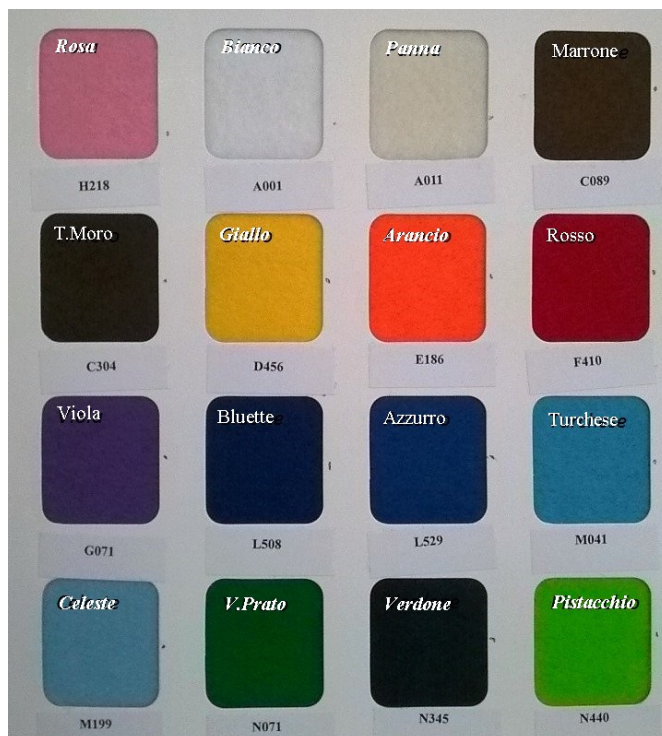

Panno Lenci alt. cm 180 tutti i colori

cod.: Green

Panno Lenci alt. cm 180/190 comp. 100% TNT peso gm 440/mtl

EUR 7,00 / mtl/pz
iva inc.