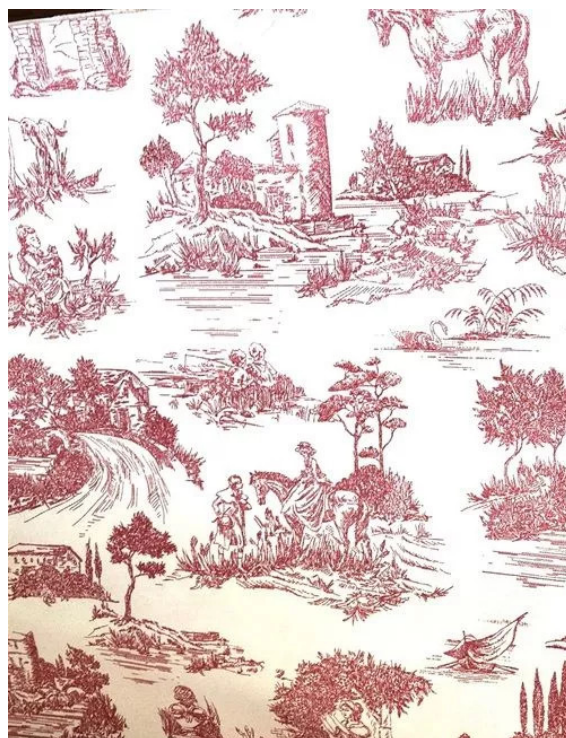

Canvas 280

cod.: Canvas 280

Canvas molto pesante da tappezzeria, cotone & poliestere, alt. cm 280

EUR 10,00 / m
iva inc.