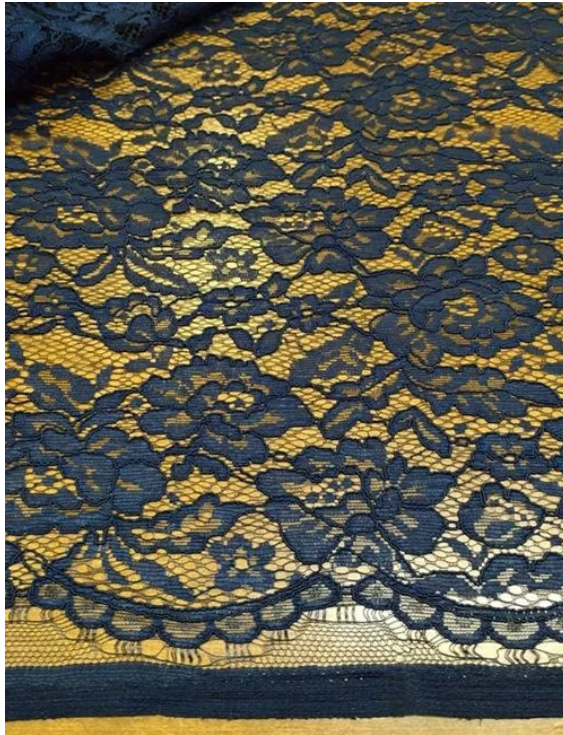

SW2392 Rebrodè

cod.: SW2392

Pizzo rebrodè, alt. cm 140, Poliestere 100%

EUR 18,00 / m
iva inc.