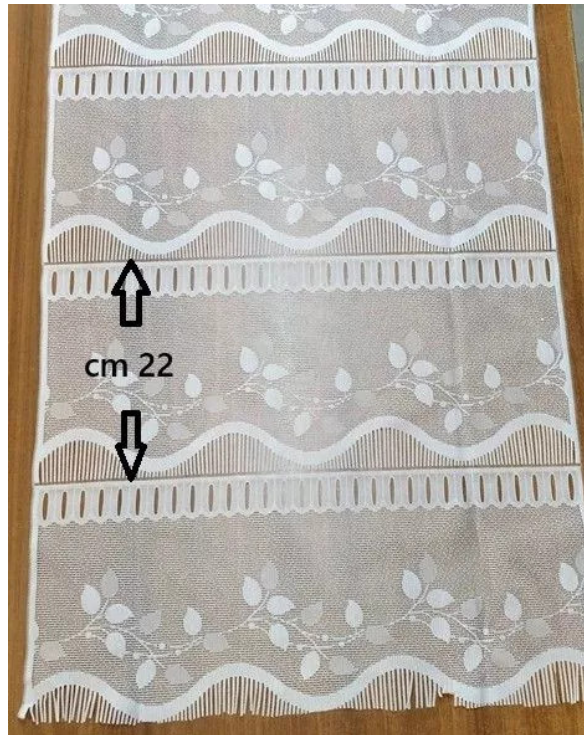

# Foglie panna

cod.: Foglie panna

Tenda taglia e appendi venduta a fasce da cm 22, poliestere 100%

esempio quantità 3 = 3 fasce = cm 66

**EUR 1,10 / Fasce**  
iva inc.