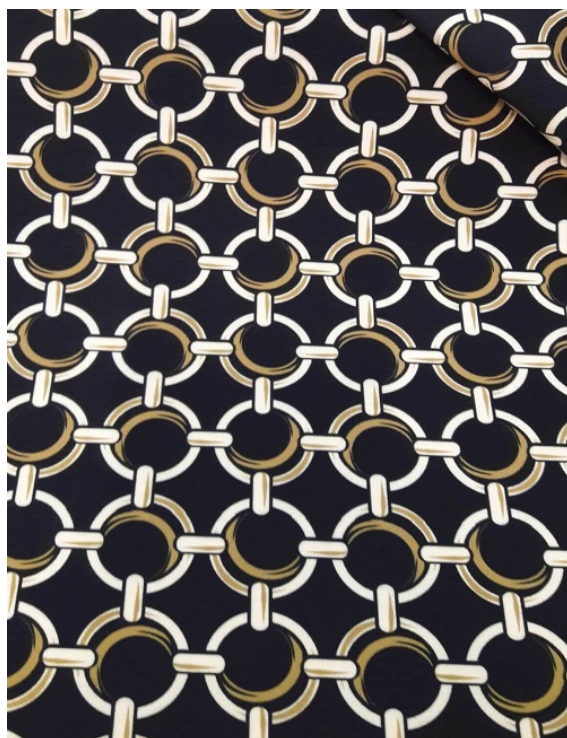

# Cady bi-stretch

cod.: 2169/46021

Cady fantasia bi-stretch alt. cm 140 90%PL 10%EL

EUR 25,00 / m  
iva inc.